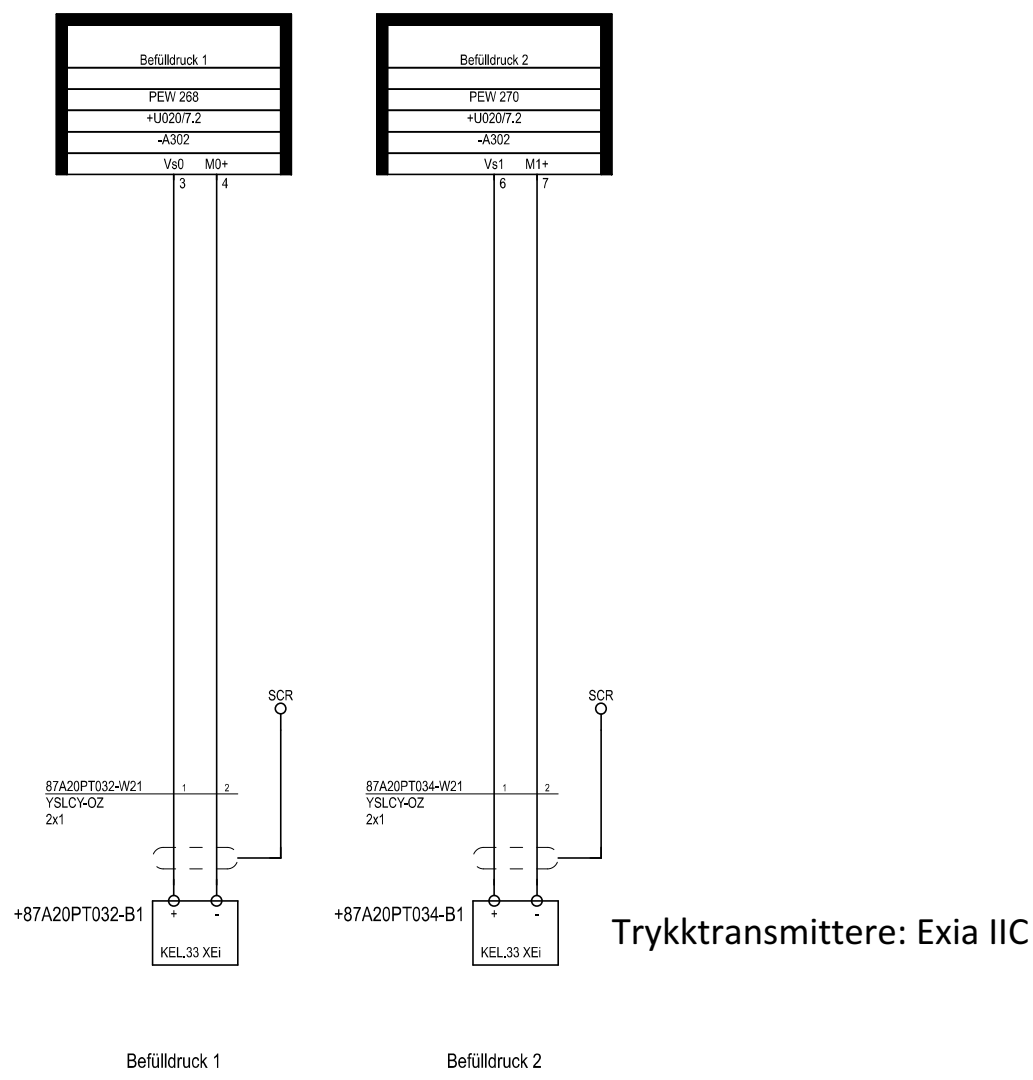

### Siemens kort: 6ES7336-4GE00-0AB0

			Date	22.07.2015	EDC-Anlagentechnik GmbH	<b>schmidberger</b> Königstetterstraße 167 3430 Tulln a.d. Donau	Befülldruck 700 bar	15/532206-01	= A001
			Ed. by	n.hufnagl					+ S020
			Appr						+
Modification	Date	Name	Original		Finnland			906017/532206	+ =A001+S020/37